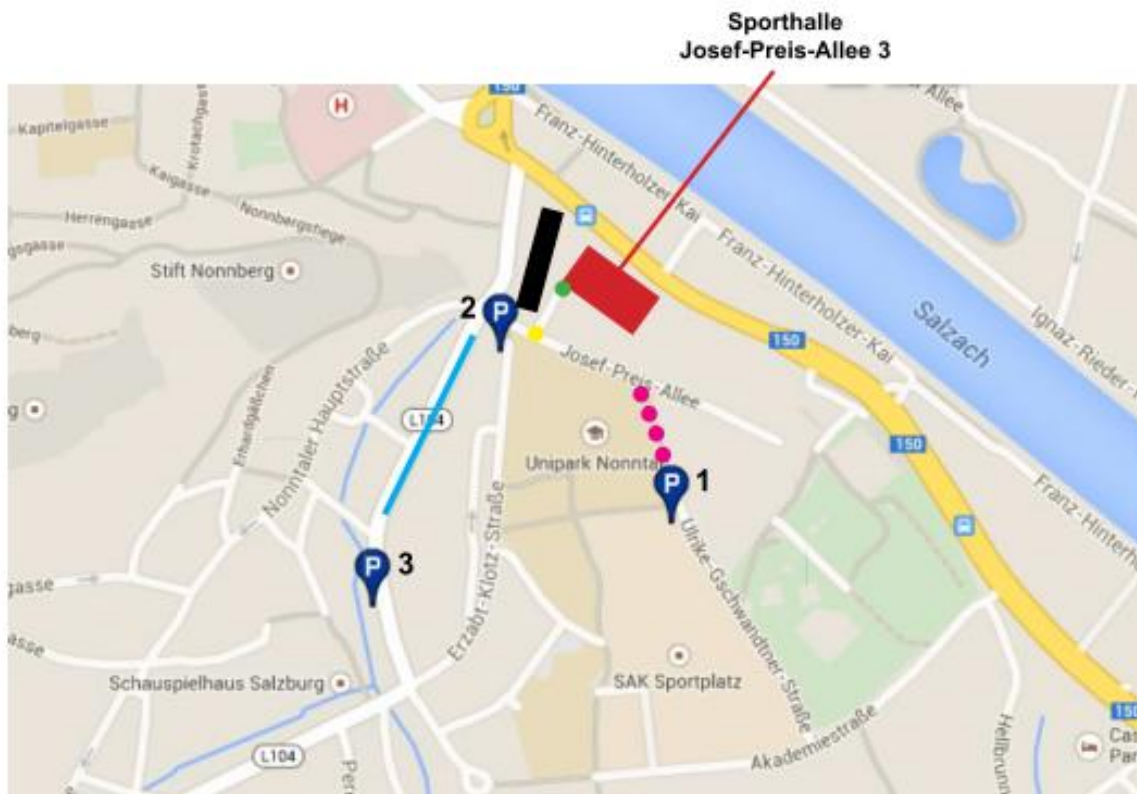

- Ort:** Sporthalle Josef – Preis - Allee 3
A-5020 Salzburg
- Spielmodus:**
1. Masterturnier Männer allg.
Männer 50+, Frauen und Jugend bei ausreichend Meldungen
 2. Mix-Turnier - Masterspieler werden gesetzt, die verbleibenden SpielerInnen dazu gelost (auch Jugendliche)
 3. Special-Turnier mit Mitgliedern des Behindertensportclub Hallein – Mannschaften bestehend aus 2 SpielerInnen der vorangegangenen Turniere und 2 SpielerInnen des BSC
- Turnierbeginn:** Master: 09³⁰ Uhr (Einspielen ab 09⁰⁰ Uhr)
Mix-Turnier: im Anschluss an das Master-Turnier (nach der Mittagspause).
Special-Turnier: als Abschlussveranstaltung

- Eingang zur Sporthalle (Einfahrt links neben der Schule, Josef-Preis-Allee 3)
- Schranken / Zufahrt nur für Berechtigte
- Buskorridor – durch Poller gesichert (auf keinen Fall befahren! Beschädigungsgefahr für Autos durch hochfahrende Poller)